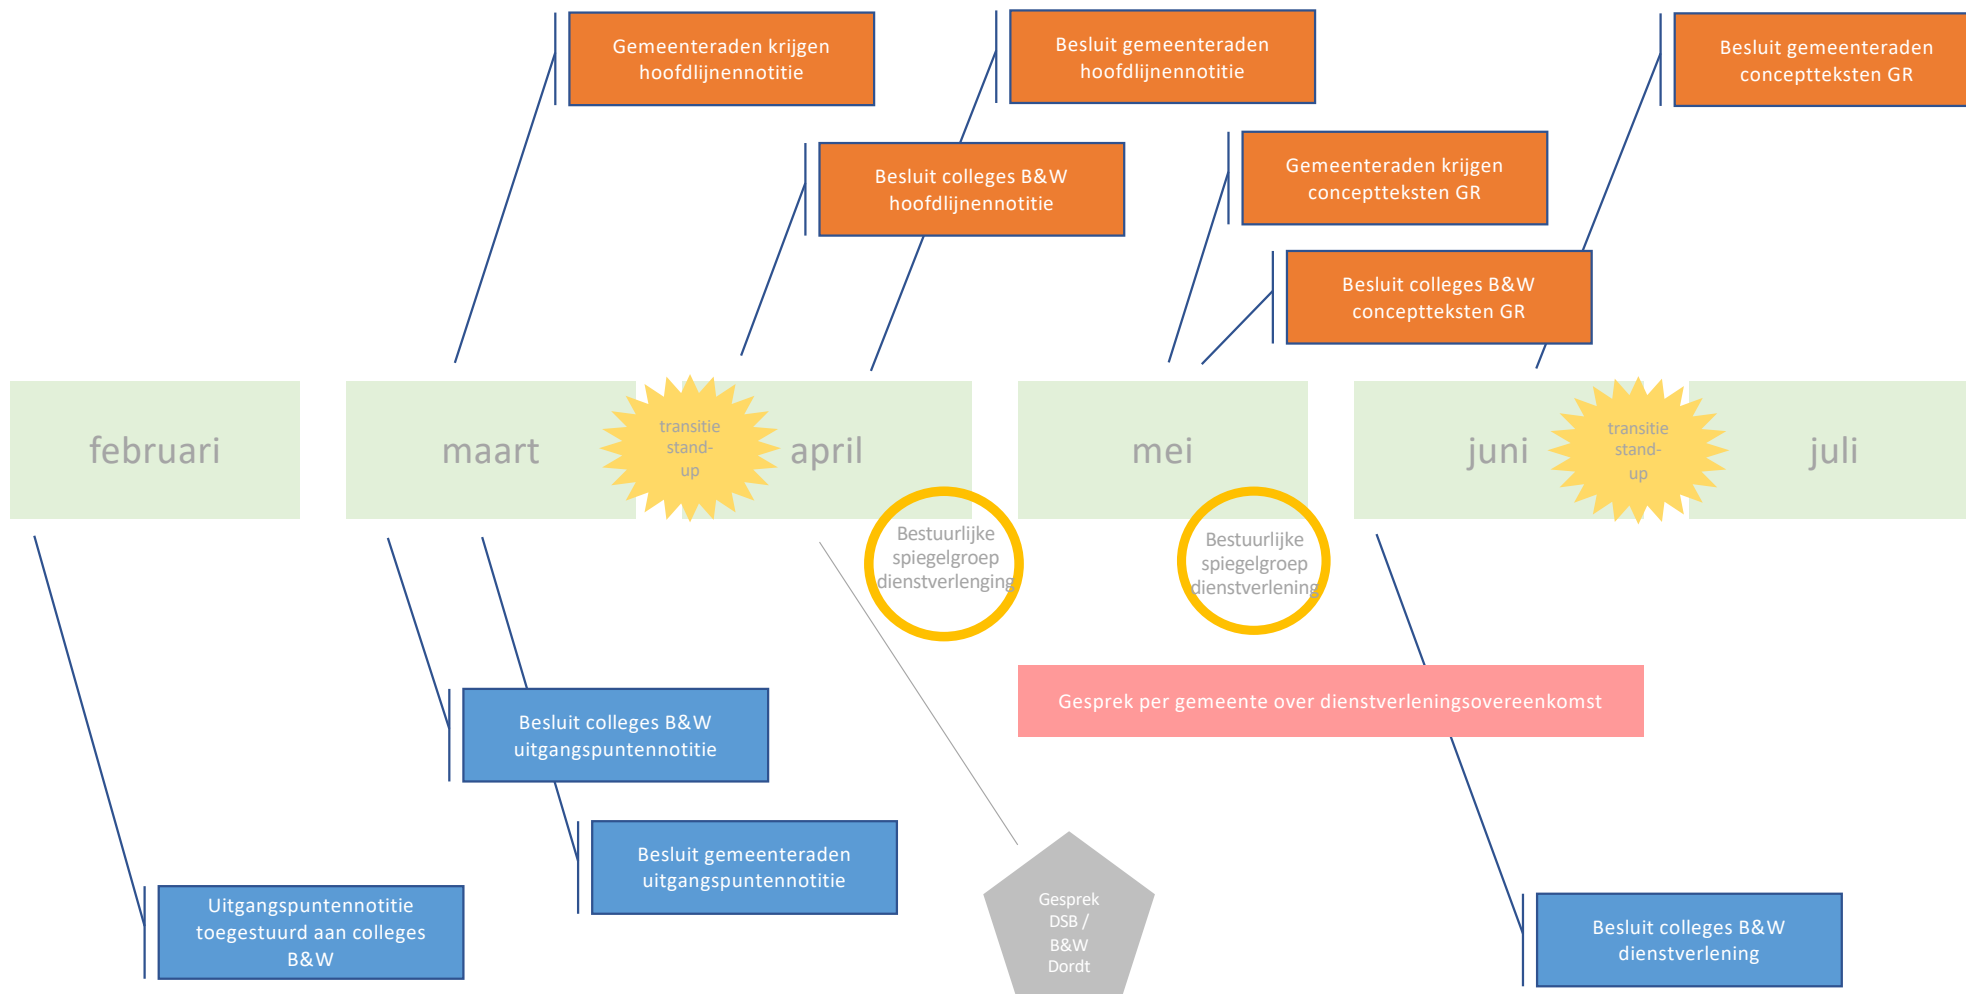

SPOOR SOCIAAL

SPOOR SERVIEGEMEENTE

De in de routekaart tot het zomerreces opgenomen aspecten zijn een globale weergave. In overleg met de gemeentesecretarissen en de griffiers wordt per gemeente een individuele planning gemaakt die past in de lokale vergaderstructuur.