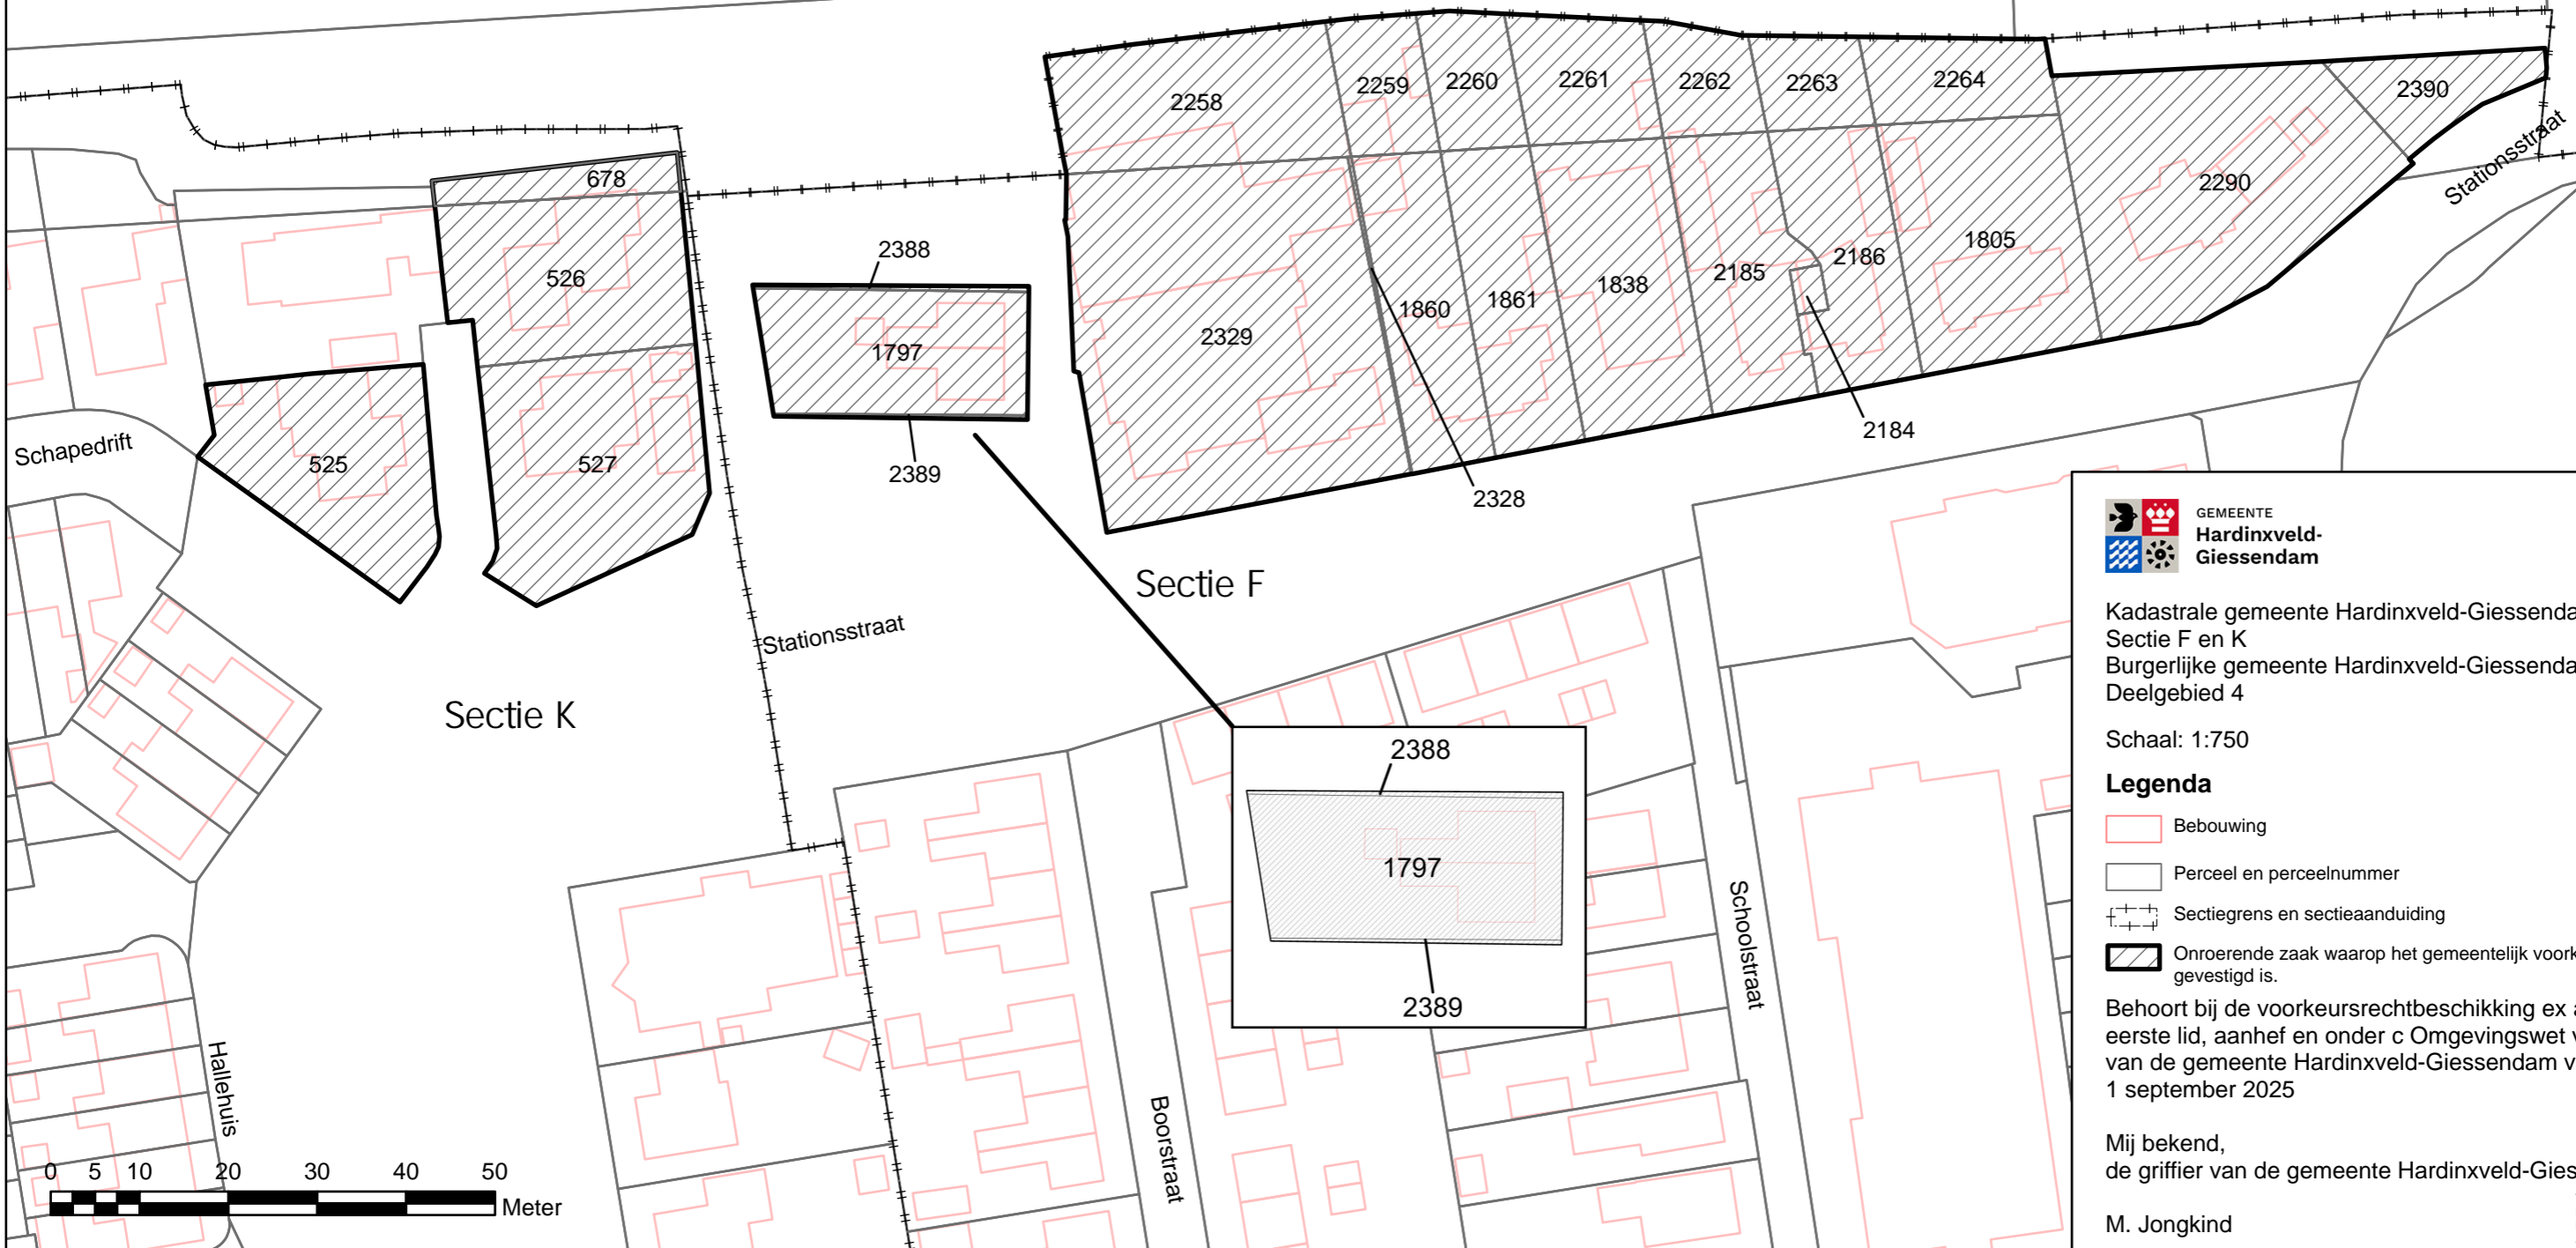

Spoorweg

Sectie I

Schapedrift

Sectie K

Sectie F

Stationsstraat

Schoolstraat

Boorstraat

Hallehuis

 **GEMEENTE Hardinxveld-Giessendam**

Kadastrale gemeente Hardinxveld-Giessendam  
Sectie F en K  
Burgerlijke gemeente Hardinxveld-Giessendam  
Deelgebied 4

Schaal: 1:750

**Legenda**

-  Bebouwing
-  Perceel en perceelnummer
-  Sectiegrens en sectieaanduiding
-  Onroerende zaak waarop het gemeentelijk voorkeursrecht gevestigd is.